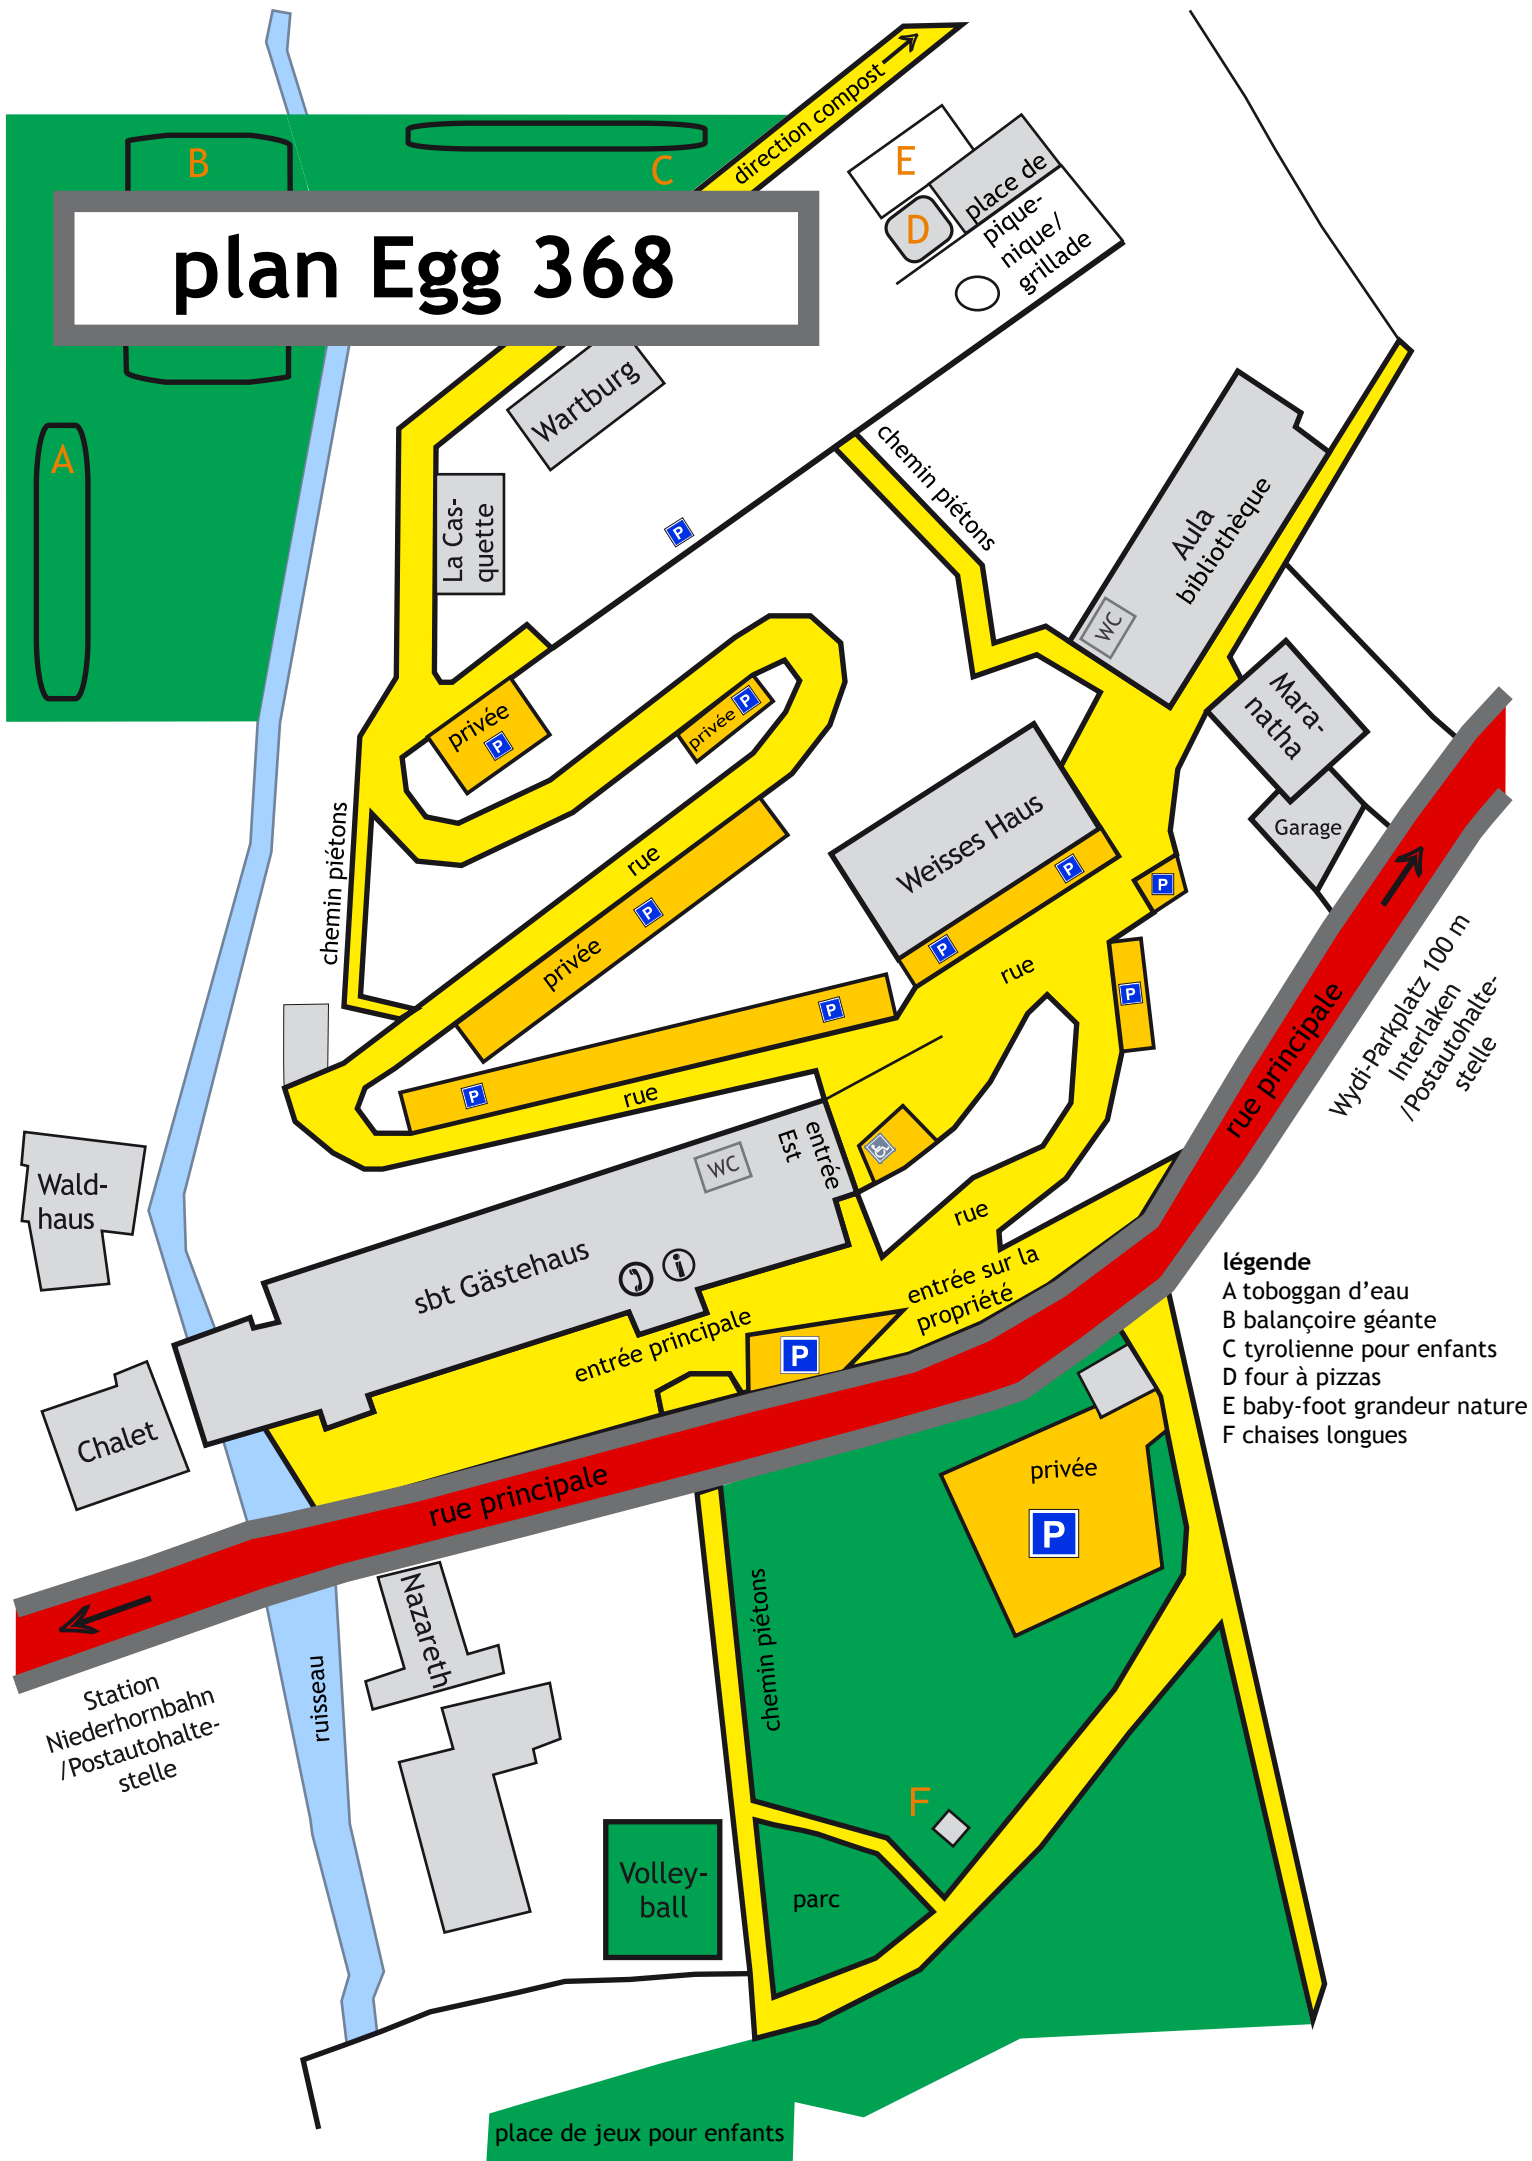

plan Egg 368

- légende**
- A toboggan d'eau
 - B balançoire géante
 - C tyrolienne pour enfants
 - D four à pizzas
 - E baby-foot grandeur nature
 - F chaises longues